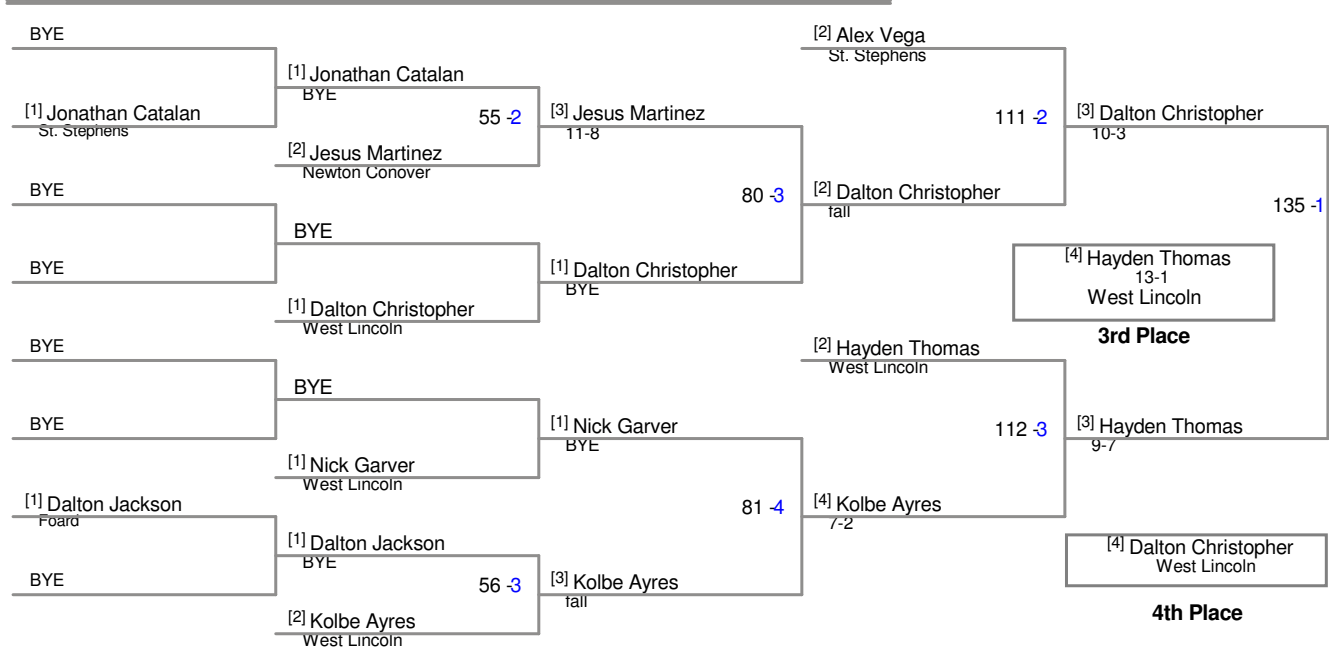

2016 JV Indian Classic
2016 JV Indian Divisio

106 Lbs

2016 JV Indian Classic
2016 JV Indian Divisio

120 Lbs

2016 JV Indian Classic
2016 JV Indian Divisio

126 Lbs

132 Lbs

138 Lbs

145 Lbs

2016 JV Indian Classic
2016 JV Indian Divisio

152 Lbs

2016 JV Indian Classic
2016 JV Indian Divisio

160 Lbs

170 Lbs

182 Lbs

2016 JV Indian Classic
2016 JV Indian Divisio

195 Lbs

220 Lbs

2016 JV Indian Classic
2016 JV Indian Divisio

285 Lbs