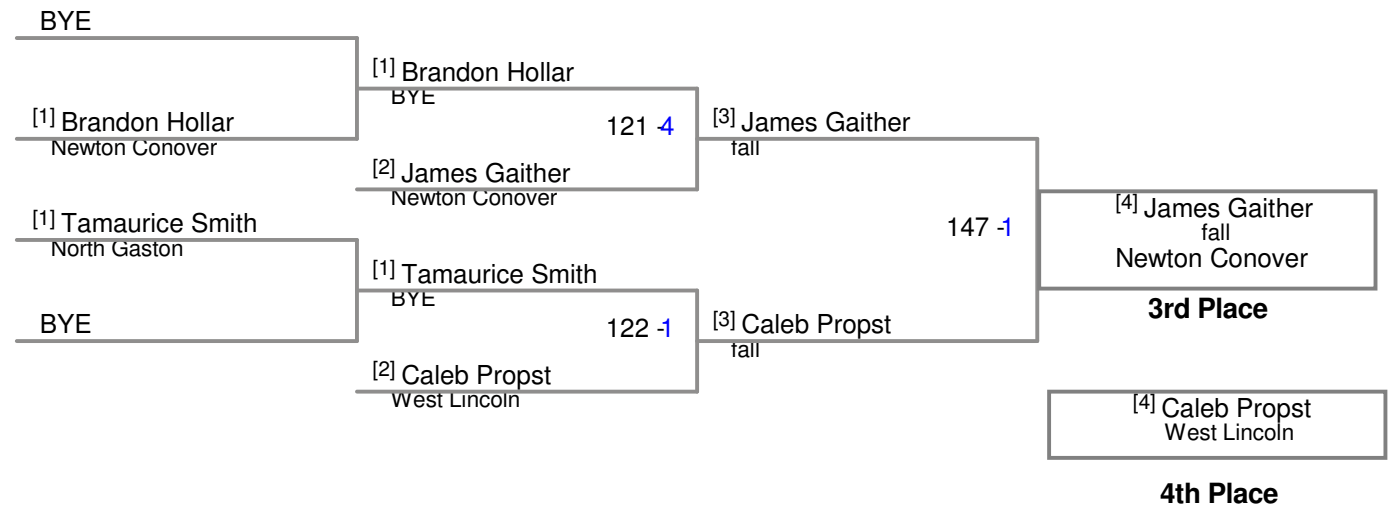

2016 JV Indian Classic
2016 JV Indian Divisio

195 Lbs