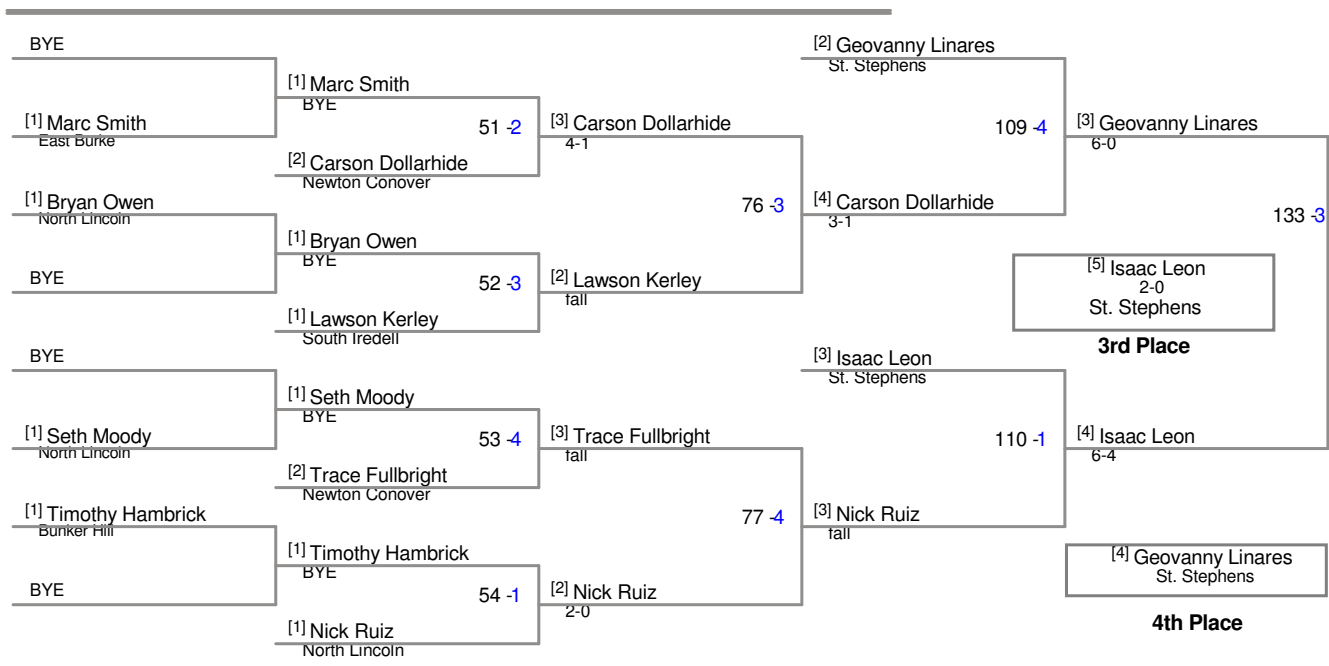

2016 JV Indian Classic
2016 JV Indian Divisio

106 Lbs

2016 JV Indian Classic
2016 JV Indian Divisio

120 Lbs

2016 JV Indian Classic
2016 JV Indian Divisio

126 Lbs

132 Lbs

138 Lbs

145 Lbs

2016 JV Indian Classic
2016 JV Indian Divisio

152 Lbs

2016 JV Indian Classic
2016 JV Indian Divisio

160 Lbs

170 Lbs

182 Lbs

2016 JV Indian Classic
2016 JV Indian Divisio

195 Lbs

220 Lbs

2016 JV Indian Classic
2016 JV Indian Divisio

285 Lbs