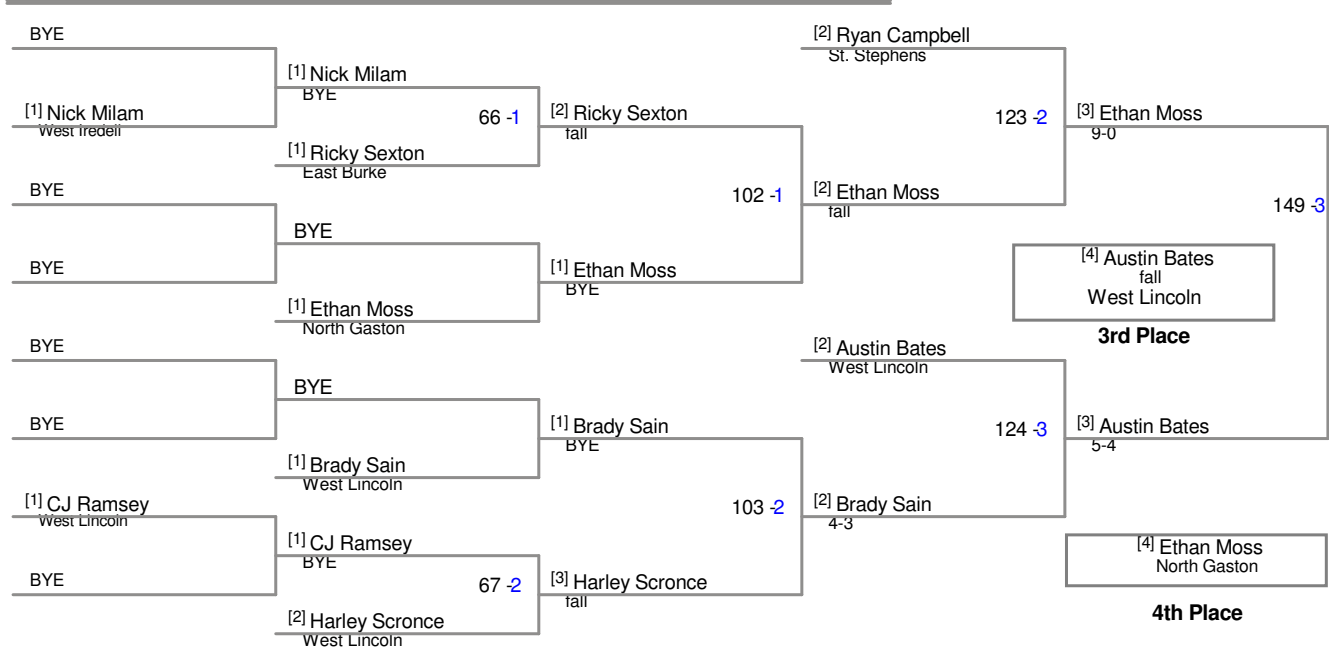

145 Lbs

2016 JV Indian Classic
2016 JV Indian Divisio

152 Lbs

2016 JV Indian Classic
2016 JV Indian Divisio

160 Lbs

170 Lbs

182 Lbs

2016 JV Indian Classic
2016 JV Indian Divisio

195 Lbs

220 Lbs

2016 JV Indian Classic
2016 JV Indian Divisio

285 Lbs