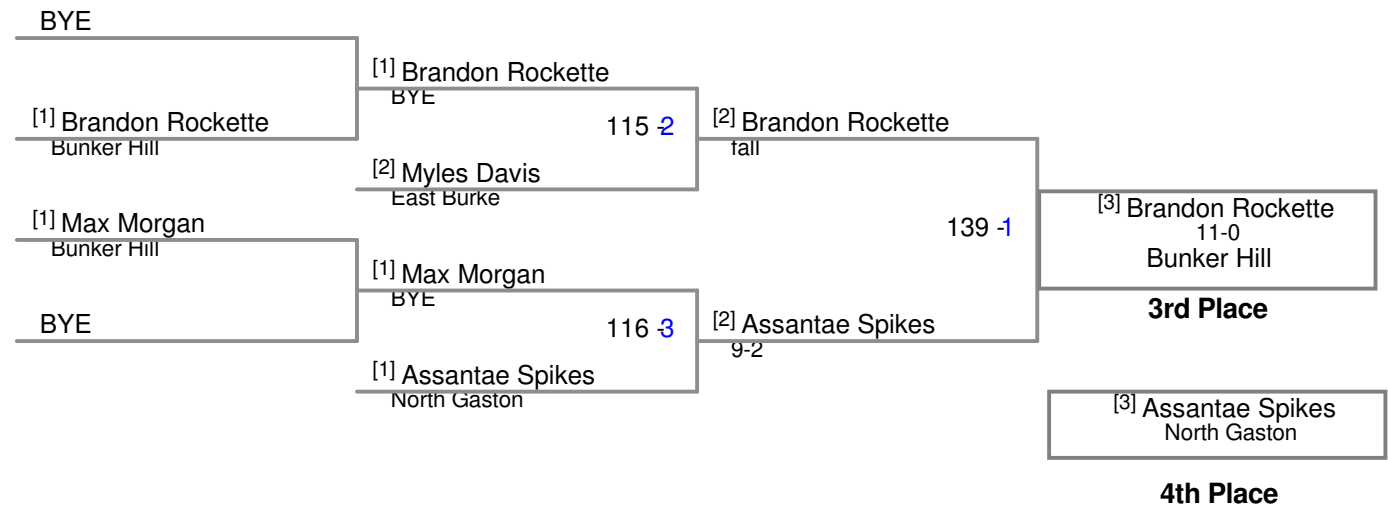

2016 JV Indian Classic
2016 JV Indian Divisio

106 Lbs

2016 JV Indian Classic
2016 JV Indian Divisio

120 Lbs

2016 JV Indian Classic
2016 JV Indian Divisio

126 Lbs

132 Lbs

138 Lbs

145 Lbs

2016 JV Indian Classic
2016 JV Indian Divisio

152 Lbs

2016 JV Indian Classic
2016 JV Indian Divisio

160 Lbs

170 Lbs

182 Lbs

2016 JV Indian Classic
2016 JV Indian Divisio

195 Lbs

220 Lbs

2016 JV Indian Classic
2016 JV Indian Divisio

285 Lbs