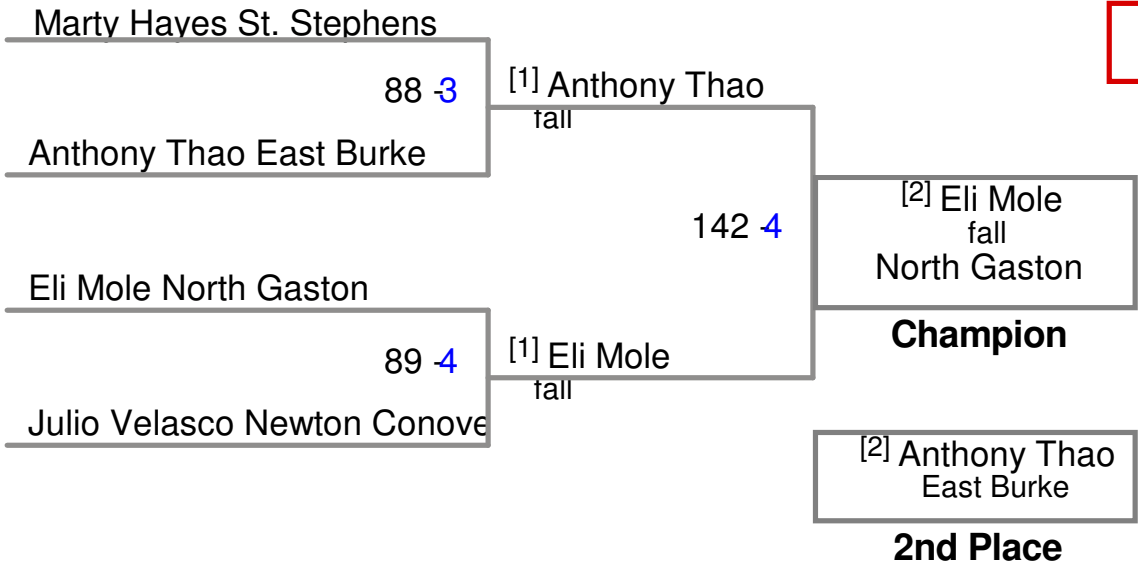

145 Lbs

2016 JV Indian Classic
2016 JV Indian Divisio

152 Lbs

2016 JV Indian Classic
2016 JV Indian Divisio

160 Lbs

170 Lbs

182 Lbs

2016 JV Indian Classic
2016 JV Indian Divisio

195 Lbs

220 Lbs

2016 JV Indian Classic
2016 JV Indian Divisio

285 Lbs