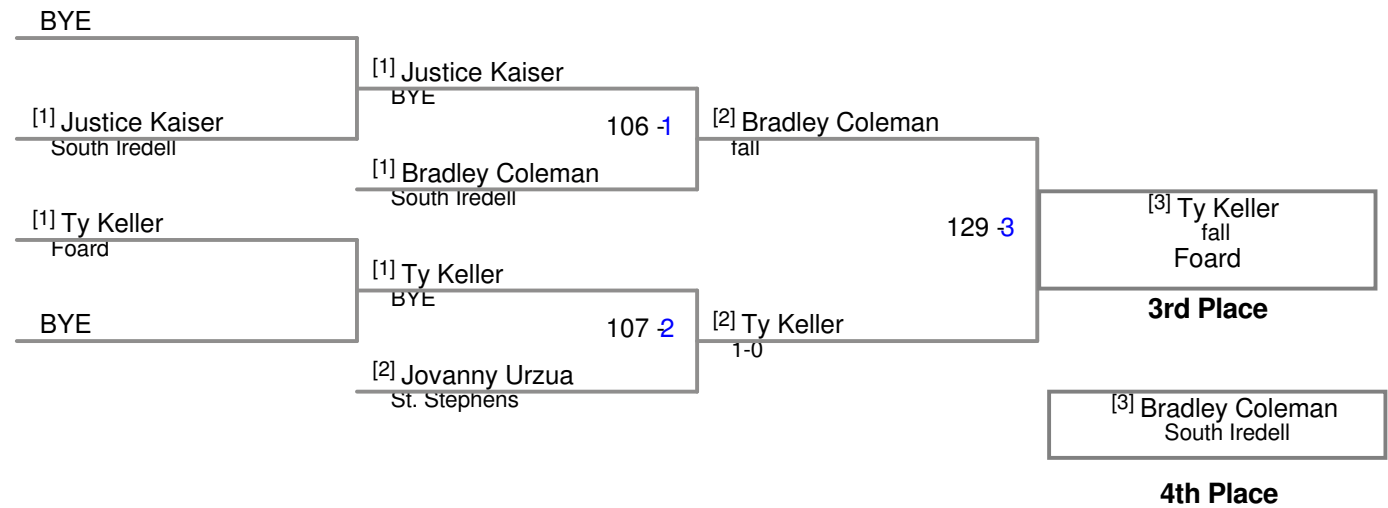

2016 JV Indian Classic
2016 JV Indian Divisio

106 Lbs

2016 JV Indian Classic
2016 JV Indian Divisio

120 Lbs

2016 JV Indian Classic
2016 JV Indian Divisio

126 Lbs

132 Lbs

138 Lbs

145 Lbs

2016 JV Indian Classic
2016 JV Indian Divisio

152 Lbs

2016 JV Indian Classic
2016 JV Indian Divisio

160 Lbs

170 Lbs

182 Lbs

2016 JV Indian Classic
2016 JV Indian Divisio

195 Lbs

220 Lbs

2016 JV Indian Classic
2016 JV Indian Divisio

285 Lbs