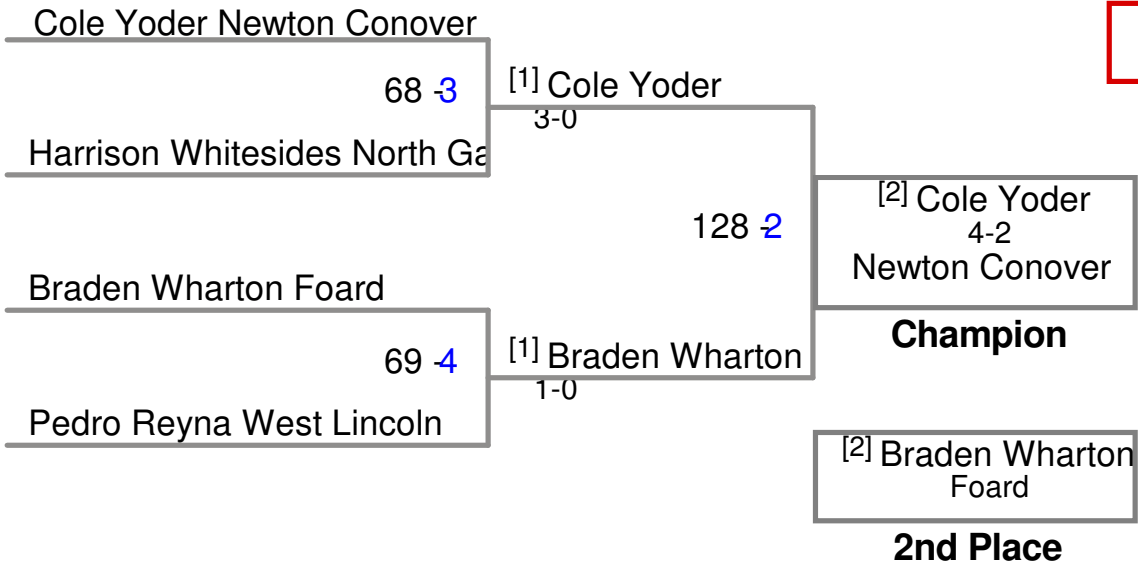

2016 JV Indian Classic
2016 JV Indian Divisio

106 Lbs

2016 JV Indian Classic
2016 JV Indian Divisio

120 Lbs

2016 JV Indian Classic
2016 JV Indian Divisio

126 Lbs

132 Lbs

138 Lbs

145 Lbs

2016 JV Indian Classic
2016 JV Indian Divisio

152 Lbs

2016 JV Indian Classic
2016 JV Indian Divisio

160 Lbs

170 Lbs

182 Lbs

2016 JV Indian Classic
2016 JV Indian Divisio