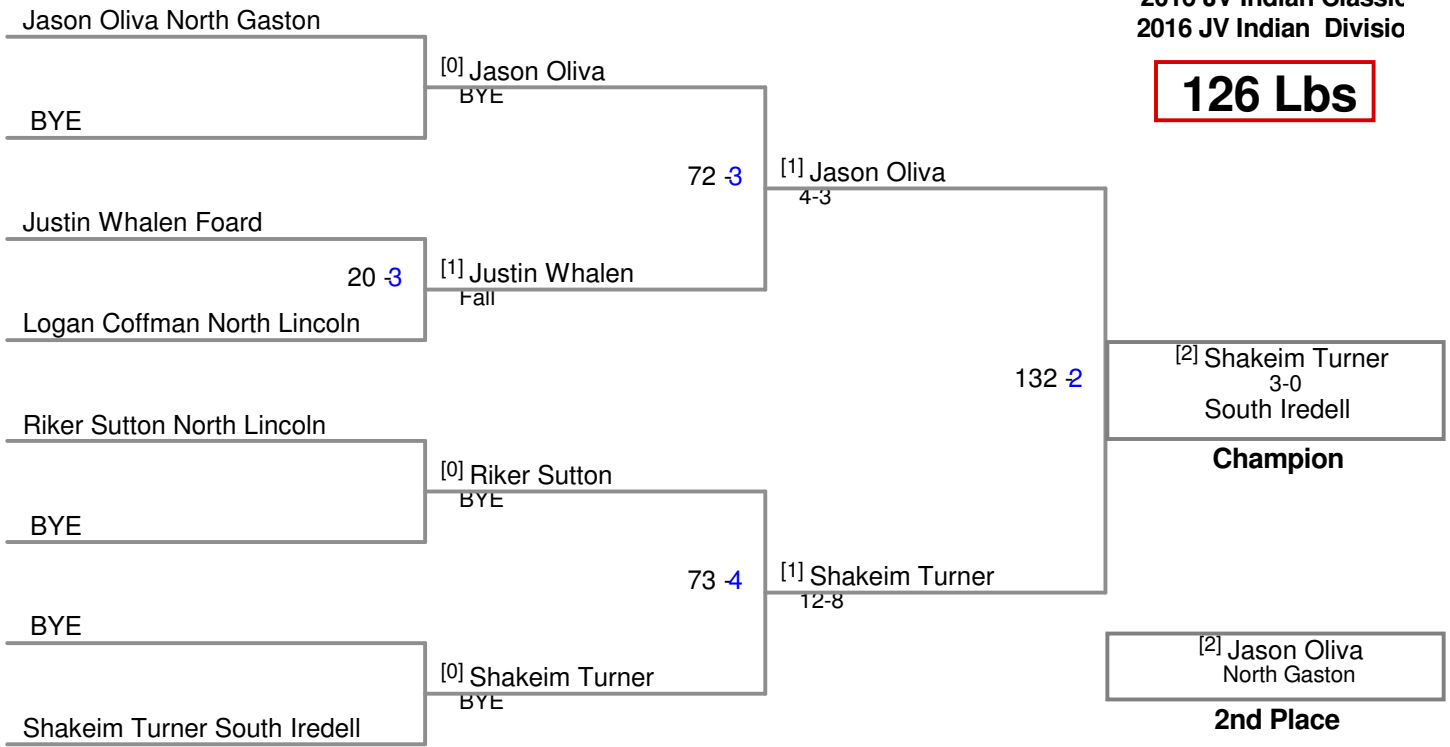

2016 JV Indian Classic
2016 JV Indian Divisio

106 Lbs

2016 JV Indian Classic
2016 JV Indian Divisio

120 Lbs

2016 JV Indian Classic
2016 JV Indian Divisio

126 Lbs

132 Lbs

138 Lbs

145 Lbs

2016 JV Indian Classic
2016 JV Indian Divisio

152 Lbs

2016 JV Indian Classic
2016 JV Indian Divisio

160 Lbs

170 Lbs

182 Lbs

2016 JV Indian Classic
2016 JV Indian Divisio

195 Lbs

220 Lbs

2016 JV Indian Classic
2016 JV Indian Divisio

285 Lbs