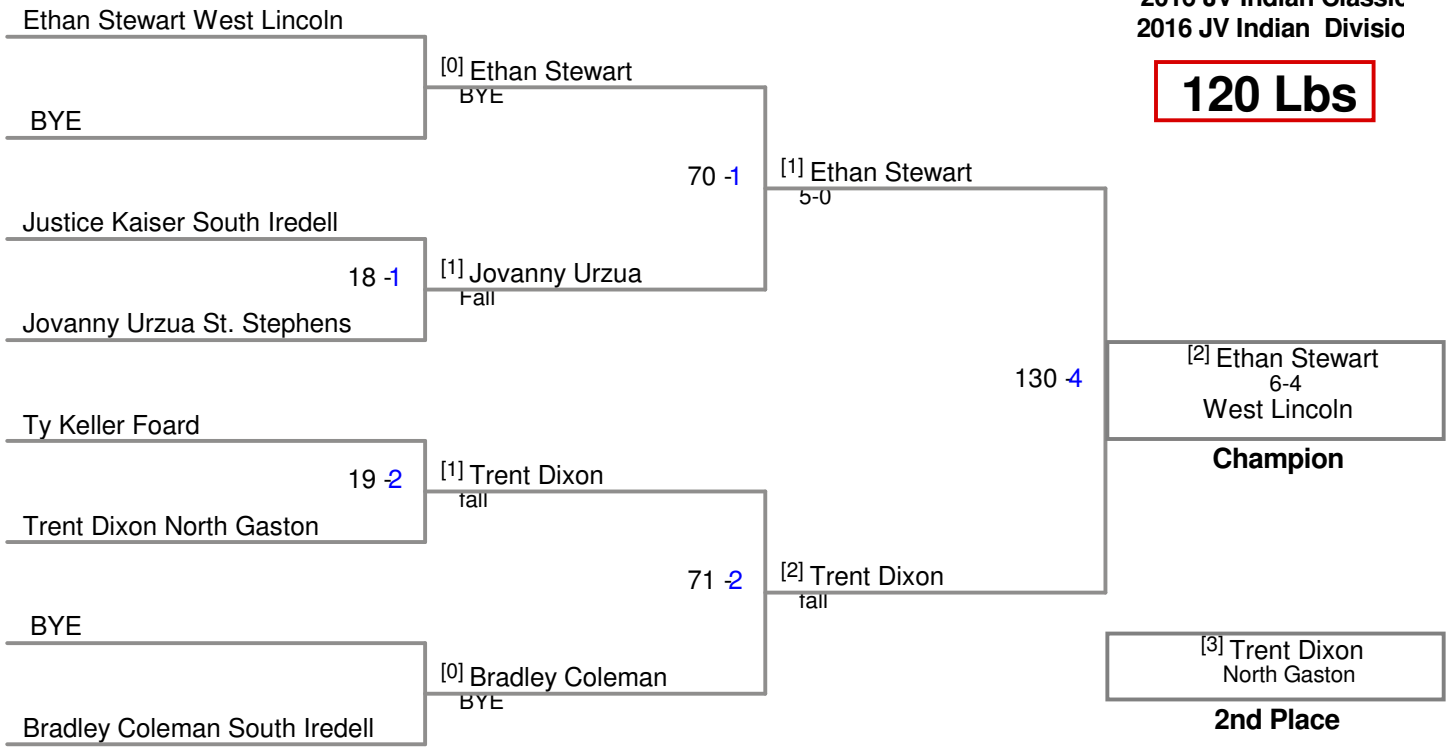

2016 JV Indian Classic
2016 JV Indian Divisio

106 Lbs

2016 JV Indian Classic
2016 JV Indian Divisio

120 Lbs

2016 JV Indian Classic
2016 JV Indian Divisio

126 Lbs

132 Lbs

138 Lbs

145 Lbs

2016 JV Indian Classic
2016 JV Indian Divisio

152 Lbs

2016 JV Indian Classic
2016 JV Indian Divisio

160 Lbs

170 Lbs

182 Lbs

2016 JV Indian Classic
2016 JV Indian Divisio

195 Lbs

220 Lbs

2016 JV Indian Classic
2016 JV Indian Divisio

285 Lbs