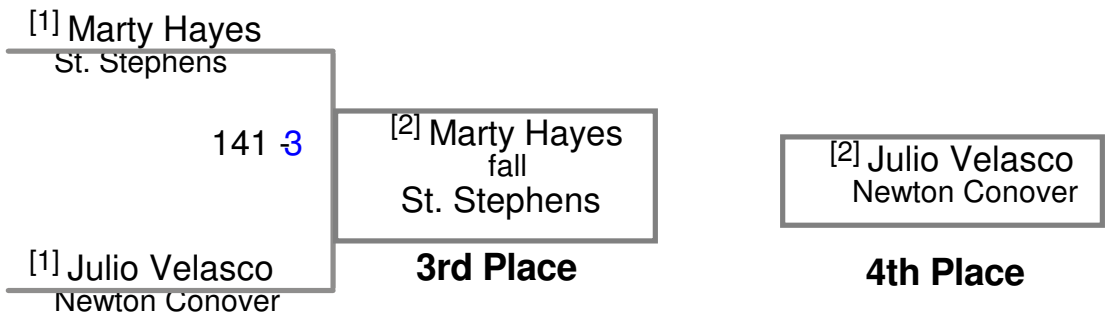

145 Lbs

2016 JV Indian Classic
2016 JV Indian Divisio

152 Lbs

2016 JV Indian Classic
2016 JV Indian Divisio

160 Lbs

170 Lbs

182 Lbs

2016 JV Indian Classic
2016 JV Indian Divisio