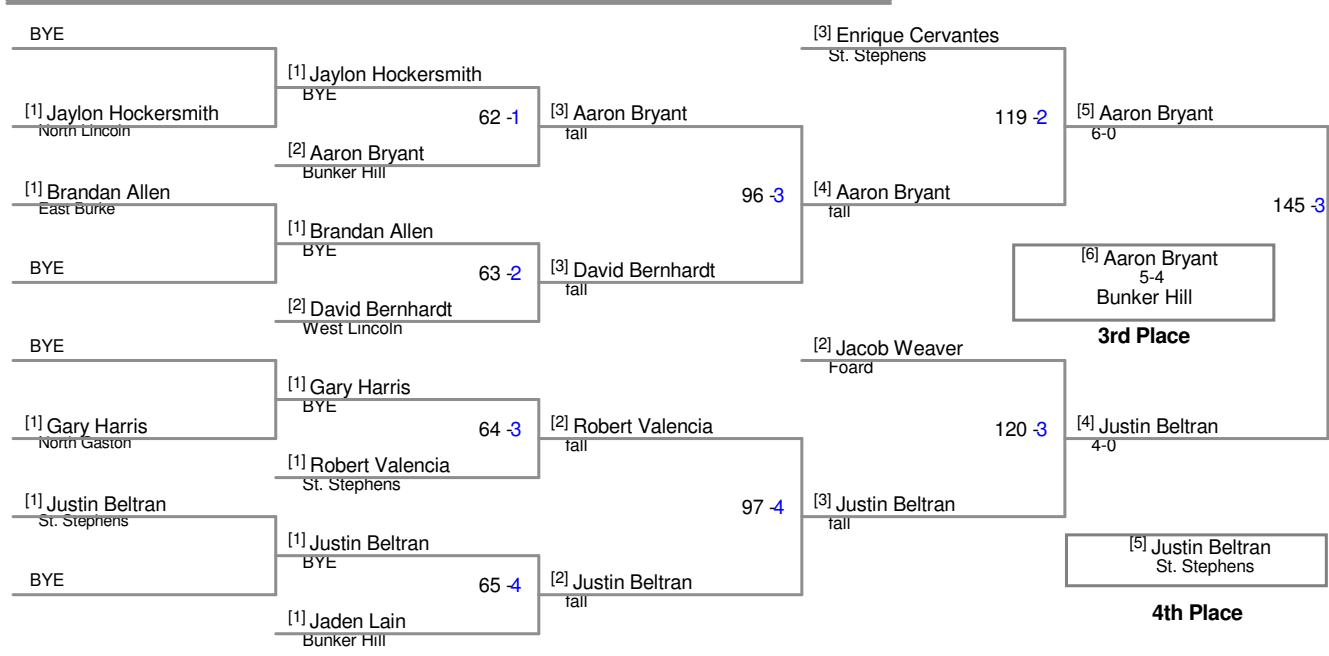

145 Lbs

2016 JV Indian Classic
2016 JV Indian Divisio

152 Lbs

2016 JV Indian Classic
2016 JV Indian Divisio

160 Lbs

170 Lbs

182 Lbs

2016 JV Indian Classic
2016 JV Indian Divisio

195 Lbs

220 Lbs

2016 JV Indian Classic
2016 JV Indian Divisio

285 Lbs