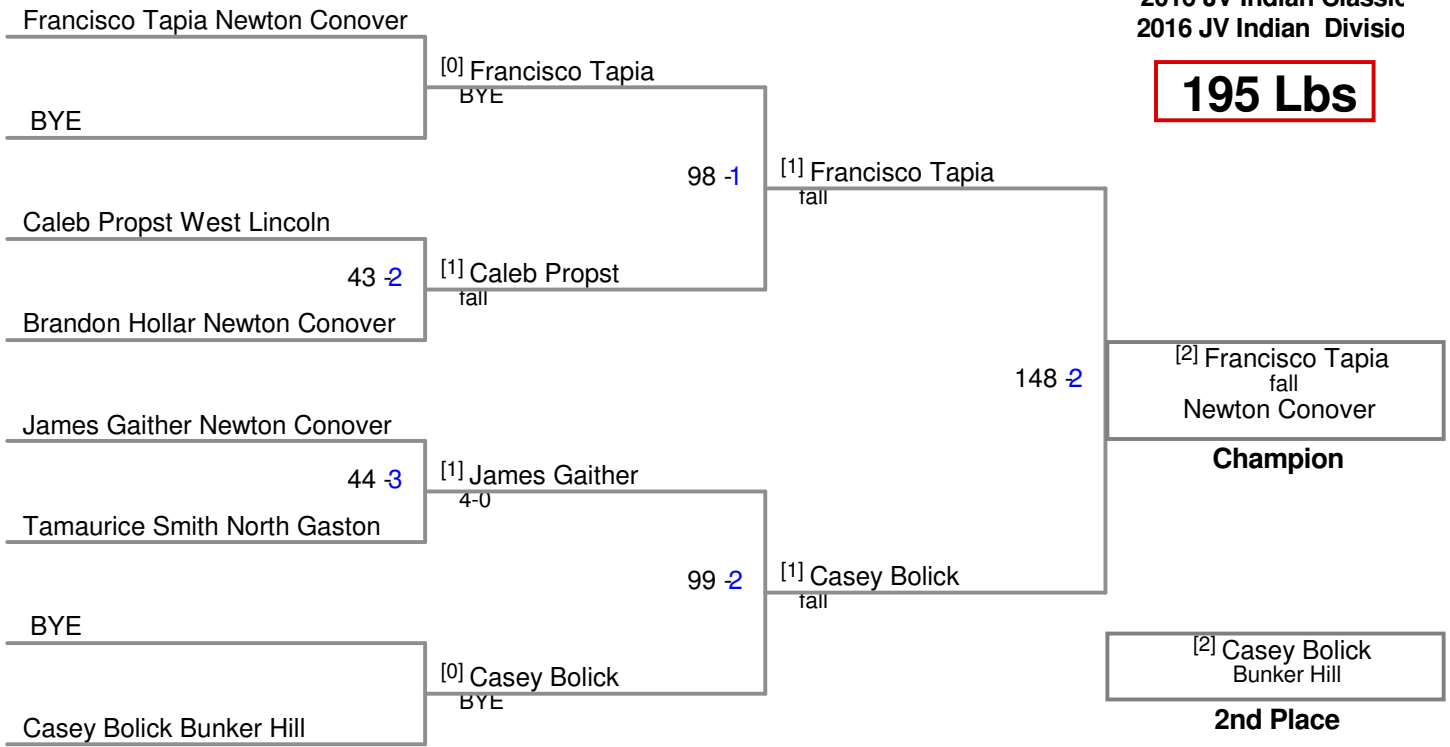

145 Lbs

2016 JV Indian Classic
2016 JV Indian Divisio

152 Lbs

2016 JV Indian Classic
2016 JV Indian Divisio

160 Lbs

170 Lbs

182 Lbs

2016 JV Indian Classic
2016 JV Indian Divisio

195 Lbs

220 Lbs

2016 JV Indian Classic
2016 JV Indian Divisio

285 Lbs