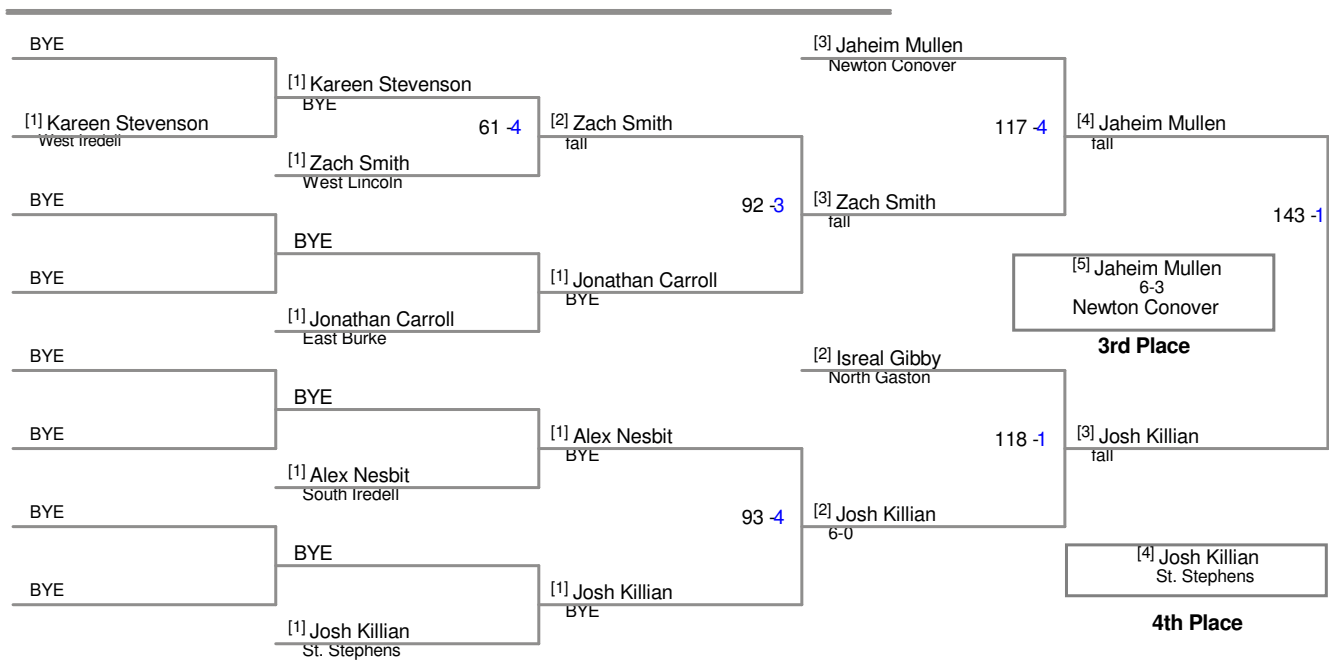

145 Lbs

2016 JV Indian Classic
2016 JV Indian Divisio

152 Lbs

2016 JV Indian Classic
2016 JV Indian Divisio

160 Lbs

170 Lbs

182 Lbs

2016 JV Indian Classic
2016 JV Indian Divisio