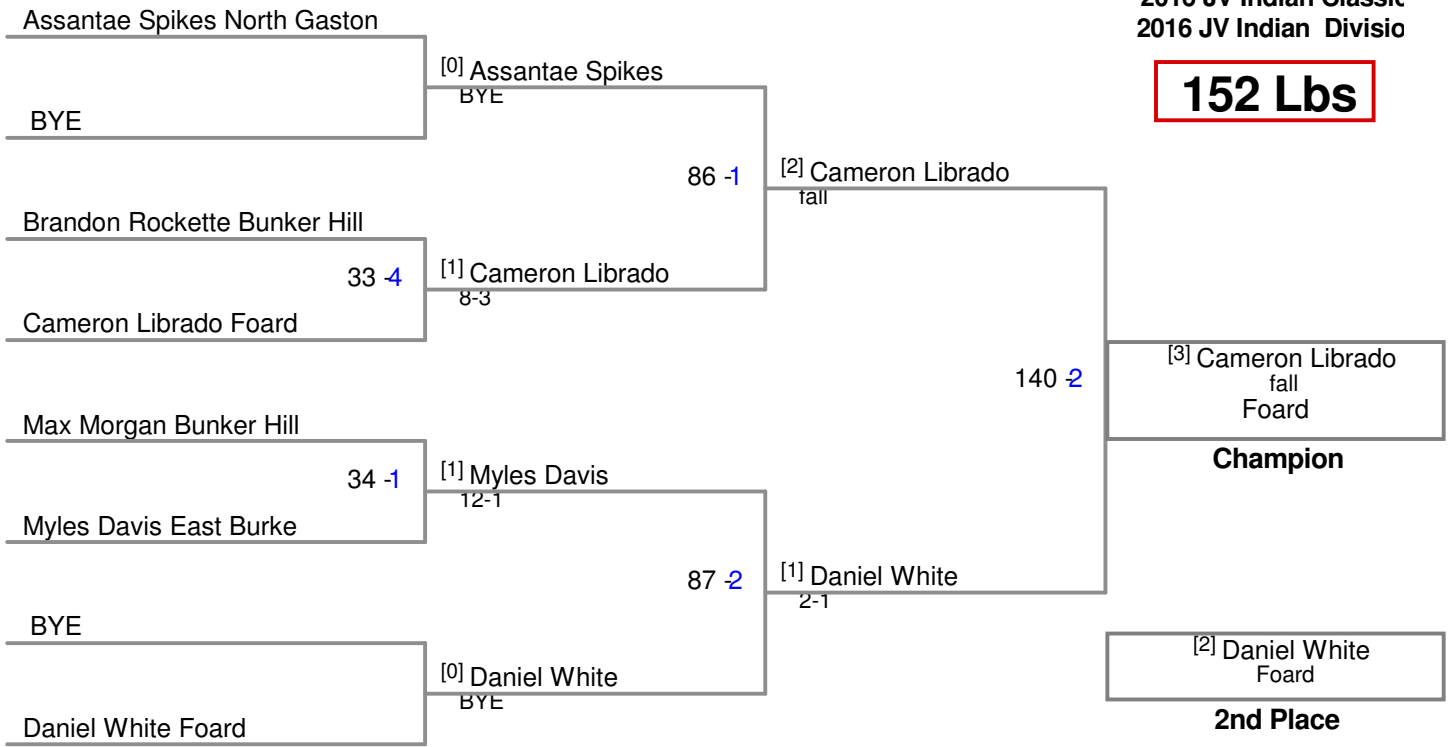

2016 JV Indian Classic
2016 JV Indian Divisio

106 Lbs

2016 JV Indian Classic
2016 JV Indian Divisio

120 Lbs

2016 JV Indian Classic
2016 JV Indian Divisio

126 Lbs

132 Lbs

138 Lbs

145 Lbs

2016 JV Indian Classic
2016 JV Indian Divisio

152 Lbs

2016 JV Indian Classic
2016 JV Indian Divisio

160 Lbs

170 Lbs

182 Lbs

2016 JV Indian Classic
2016 JV Indian Divisio

195 Lbs

220 Lbs

2016 JV Indian Classic
2016 JV Indian Divisio

285 Lbs