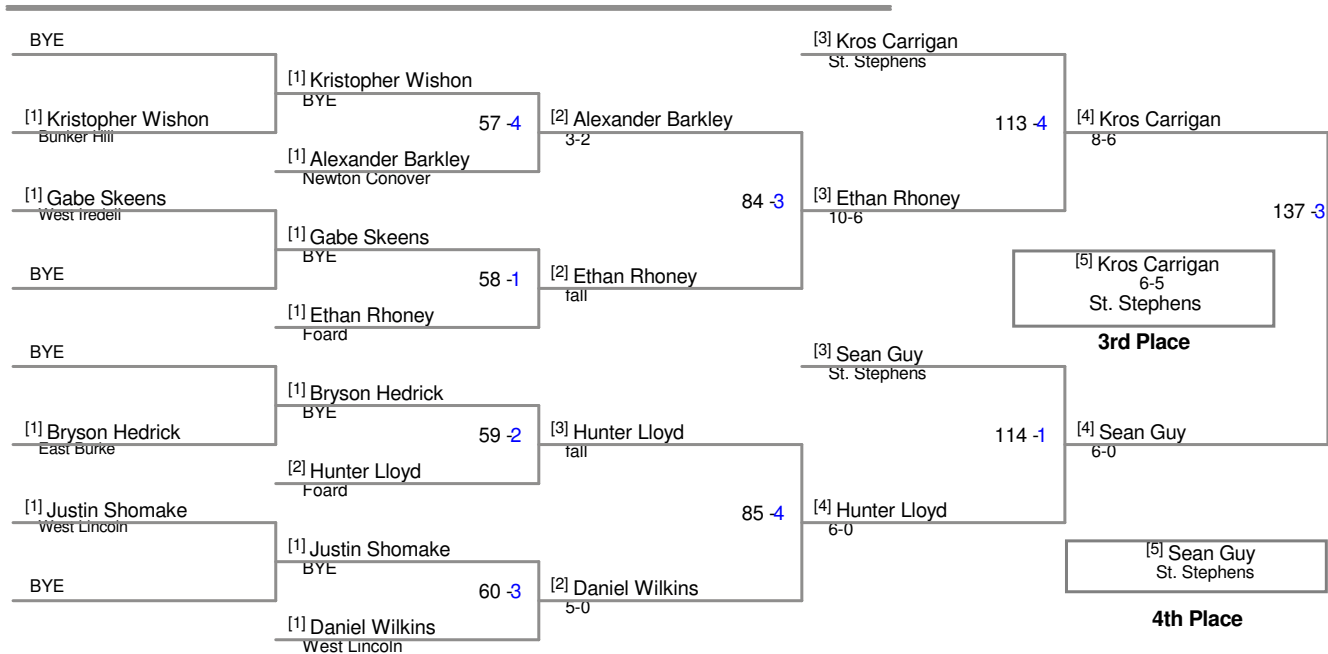

2016 JV Indian Classic
2016 JV Indian Divisio

106 Lbs

2016 JV Indian Classic
2016 JV Indian Divisio

120 Lbs

2016 JV Indian Classic
2016 JV Indian Divisio

126 Lbs

132 Lbs

138 Lbs

145 Lbs

2016 JV Indian Classic
2016 JV Indian Divisio

152 Lbs

2016 JV Indian Classic
2016 JV Indian Divisio

160 Lbs

170 Lbs

182 Lbs

2016 JV Indian Classic
2016 JV Indian Divisio

195 Lbs

220 Lbs

2016 JV Indian Classic
2016 JV Indian Divisio

285 Lbs