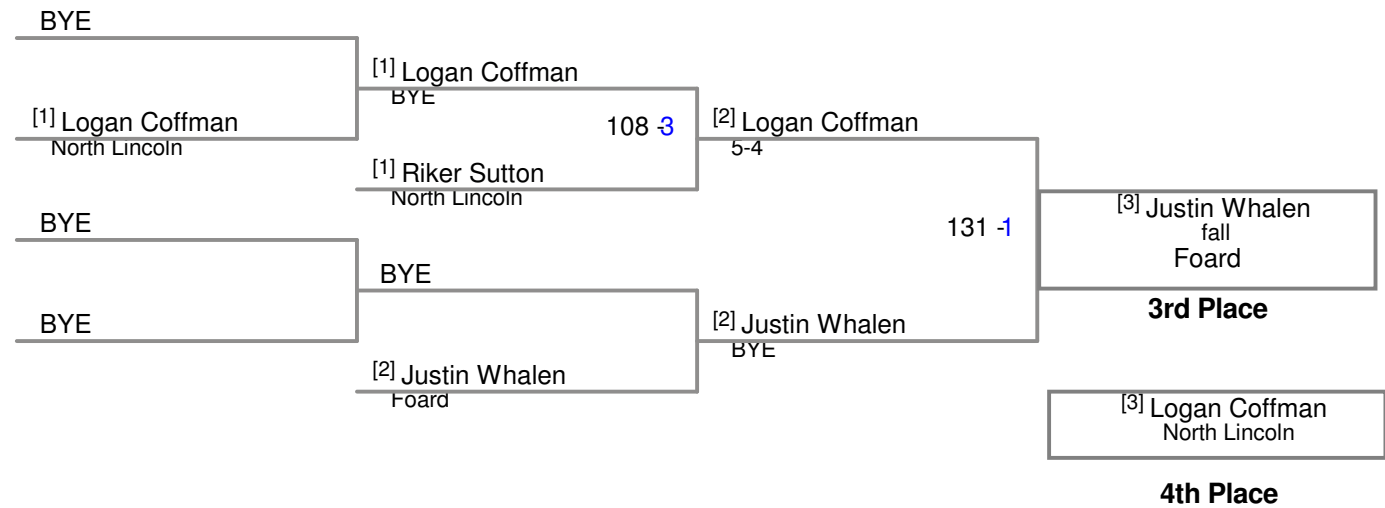

2016 JV Indian Classic
2016 JV Indian Divisio

106 Lbs

2016 JV Indian Classic
2016 JV Indian Divisio

120 Lbs

2016 JV Indian Classic
2016 JV Indian Divisio

126 Lbs

132 Lbs

138 Lbs

145 Lbs

2016 JV Indian Classic
2016 JV Indian Divisio

152 Lbs

2016 JV Indian Classic
2016 JV Indian Divisio

160 Lbs

170 Lbs

182 Lbs

2016 JV Indian Classic
2016 JV Indian Divisio

195 Lbs

220 Lbs

2016 JV Indian Classic
2016 JV Indian Divisio

285 Lbs