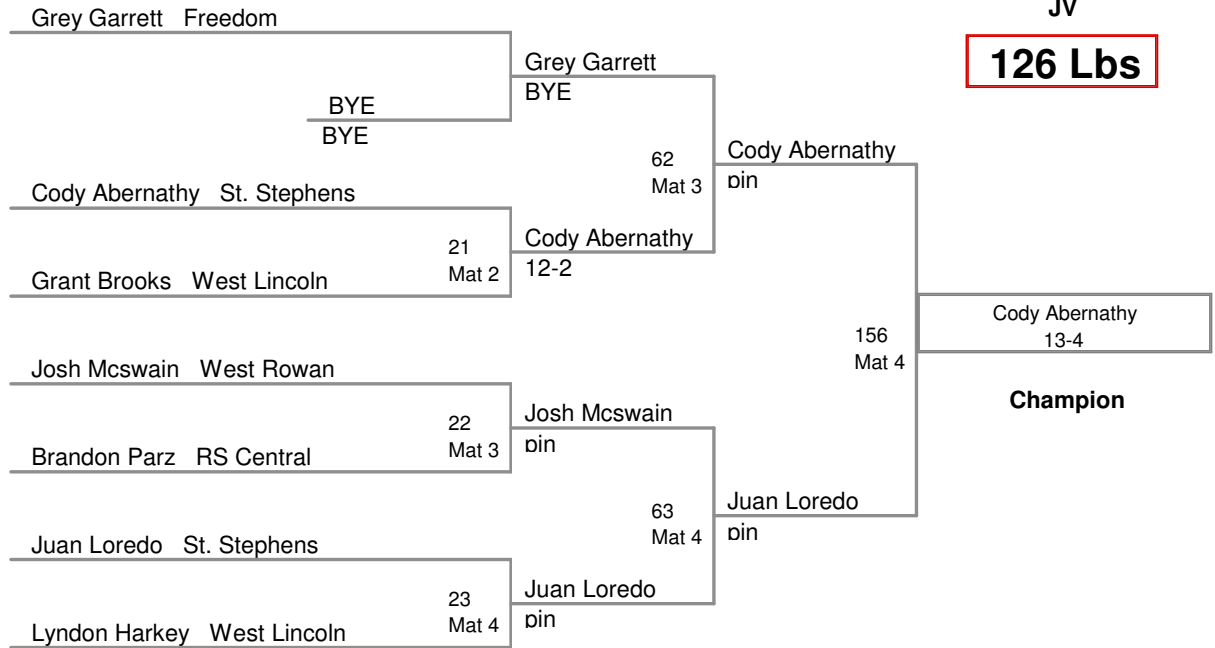

106 Lbs

113 Lbs

JV Indian Classic 2012
JV

120 Lbs

126 Lbs

138 Lbs

145 Lbs

152 Lbs

160 Lbs

170 Lbs

182 Lbs

220 Lbs

285 Lbs