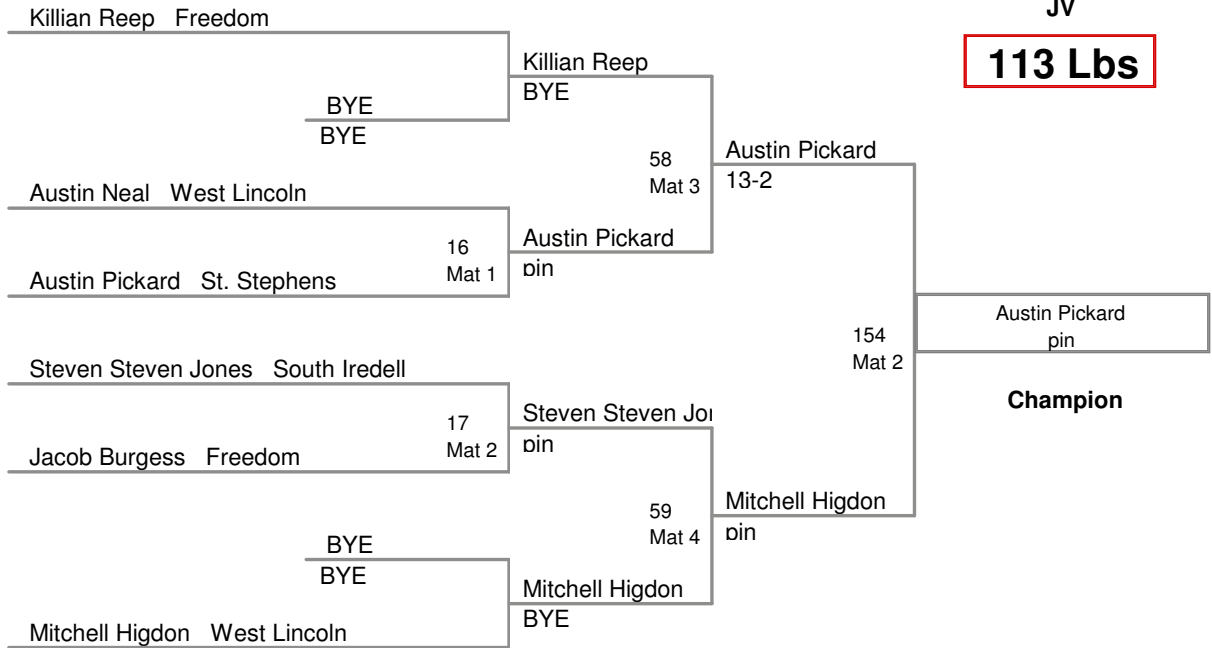

106 Lbs

113 Lbs

JV Indian Classic 2012
JV

120 Lbs

126 Lbs

138 Lbs

145 Lbs

152 Lbs

160 Lbs

170 Lbs

182 Lbs

220 Lbs

285 Lbs