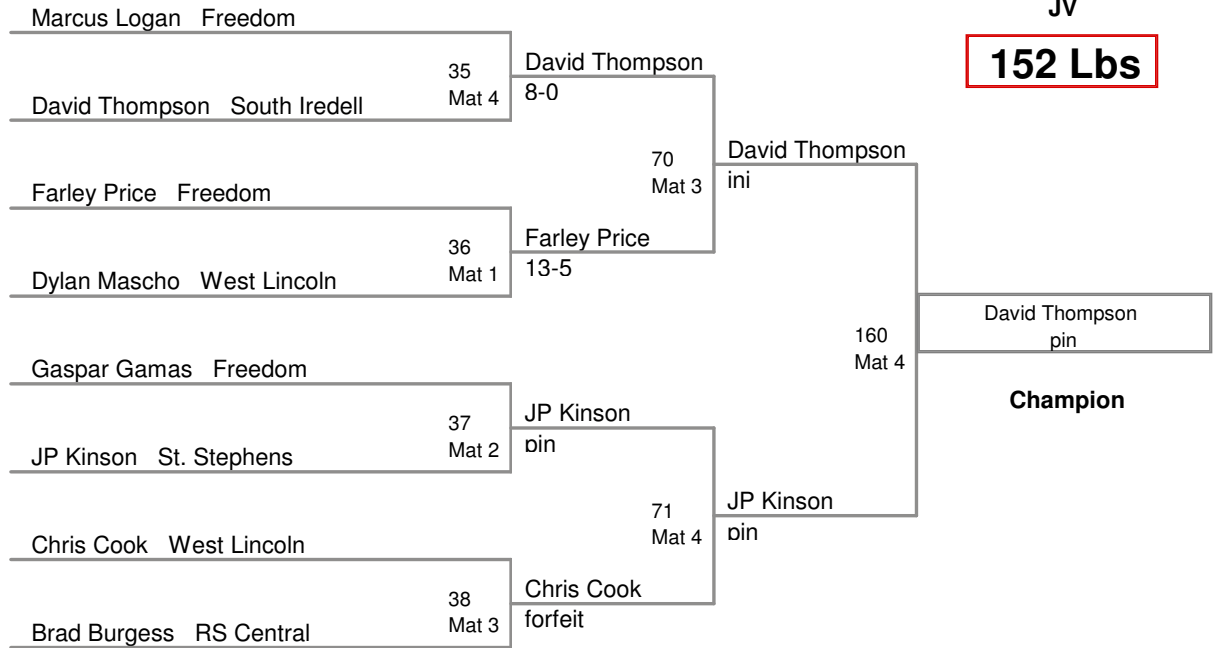

106 Lbs

113 Lbs

JV Indian Classic 2012
JV

120 Lbs

126 Lbs

138 Lbs

145 Lbs

152 Lbs

160 Lbs

170 Lbs

182 Lbs

220 Lbs

285 Lbs