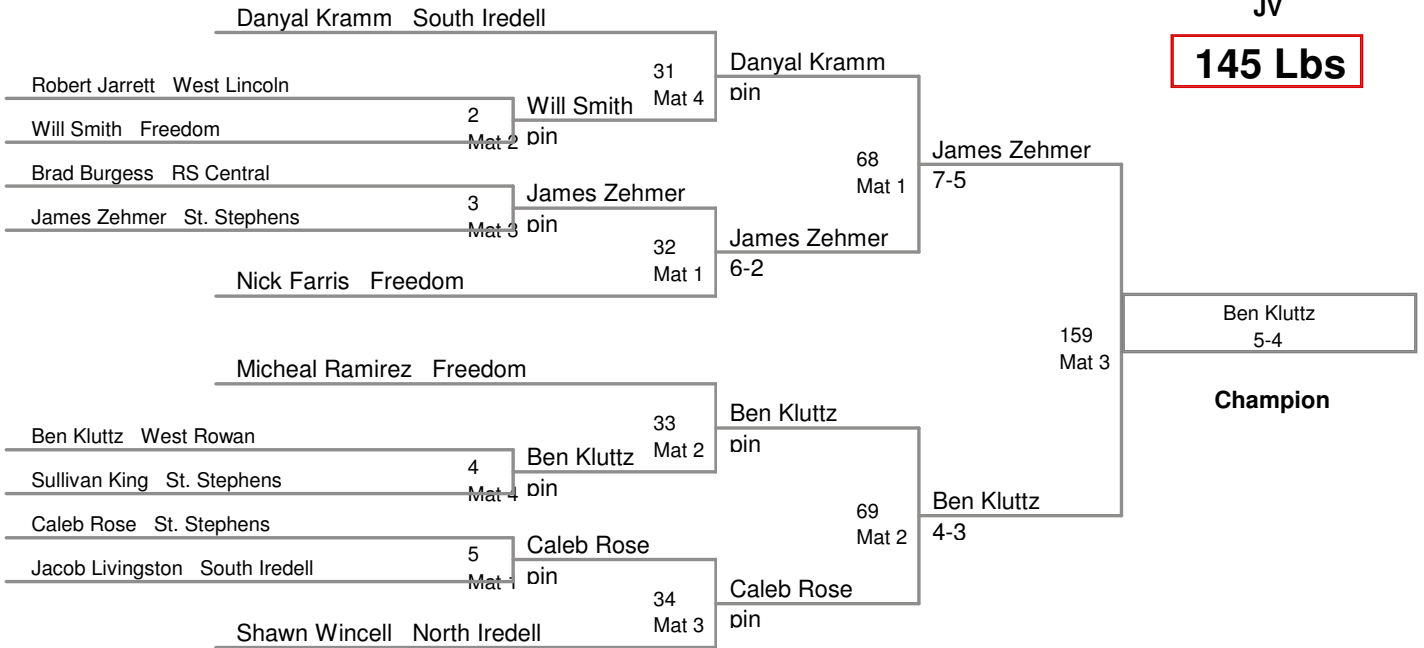

106 Lbs

113 Lbs

JV Indian Classic 2012
JV

120 Lbs

126 Lbs

138 Lbs

145 Lbs

152 Lbs

160 Lbs

170 Lbs

182 Lbs

220 Lbs

285 Lbs