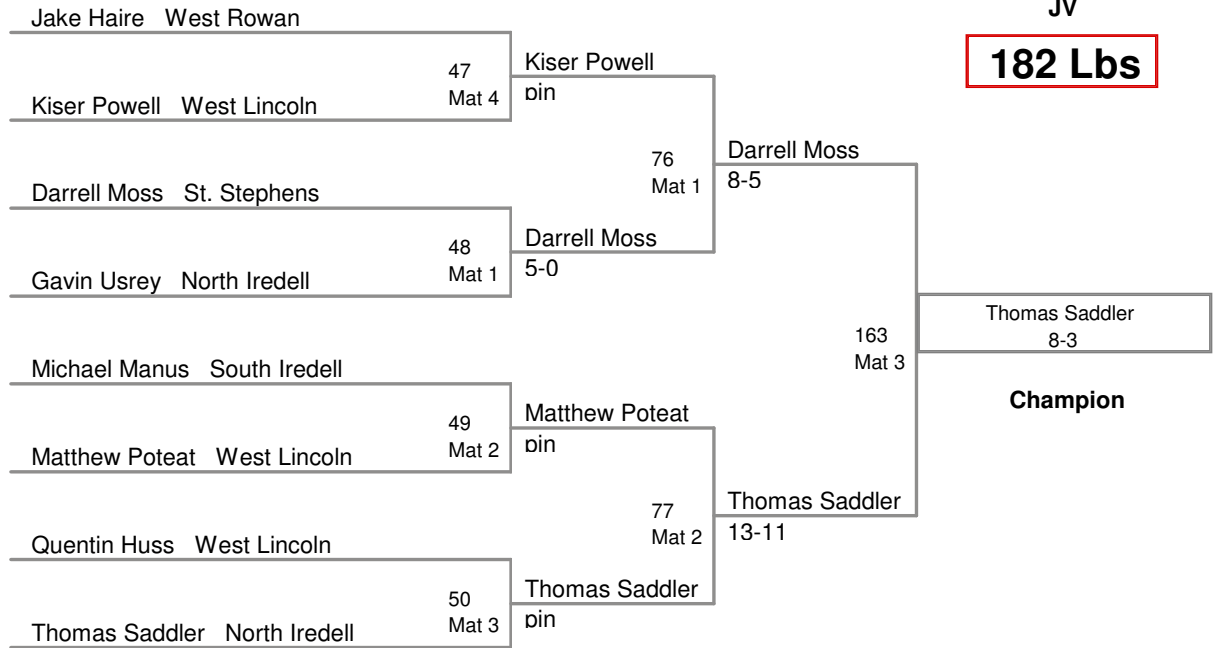

106 Lbs

113 Lbs

JV Indian Classic 2012
JV

120 Lbs

126 Lbs

138 Lbs

145 Lbs

152 Lbs

160 Lbs

170 Lbs

182 Lbs

220 Lbs

285 Lbs