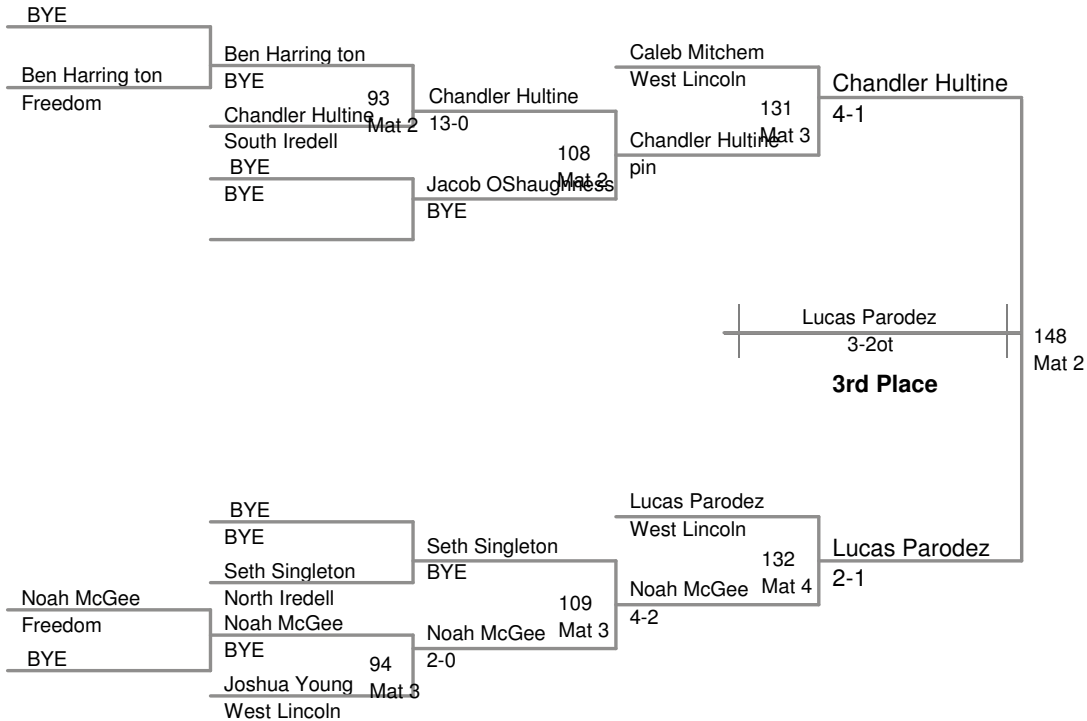

106 Lbs

113 Lbs

JV Indian Classic 2012
JV

120 Lbs

126 Lbs

138 Lbs

145 Lbs

152 Lbs

160 Lbs

170 Lbs

182 Lbs

220 Lbs

285 Lbs