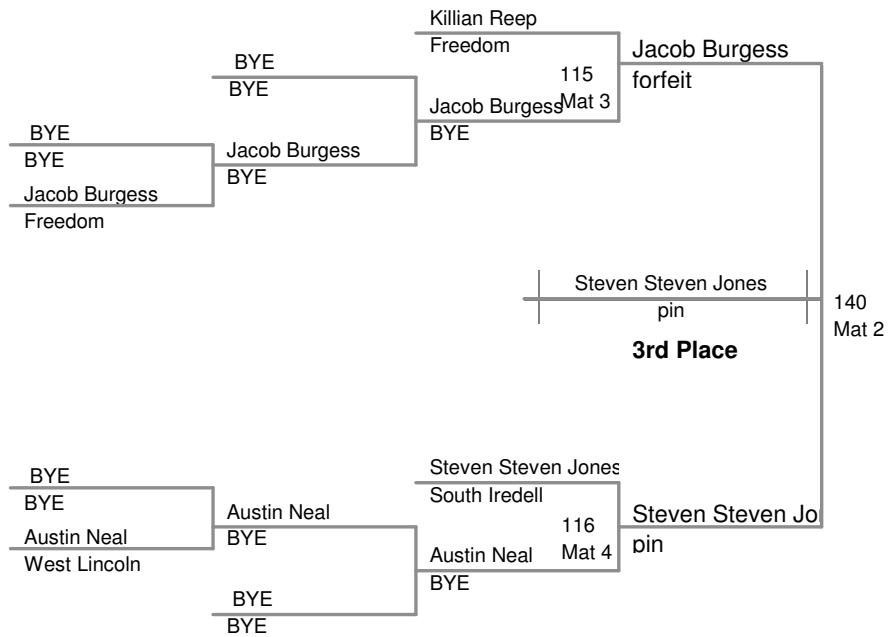

106 Lbs

113 Lbs

JV Indian Classic 2012
JV

120 Lbs

126 Lbs

138 Lbs

145 Lbs

152 Lbs

160 Lbs

170 Lbs

182 Lbs

220 Lbs

285 Lbs