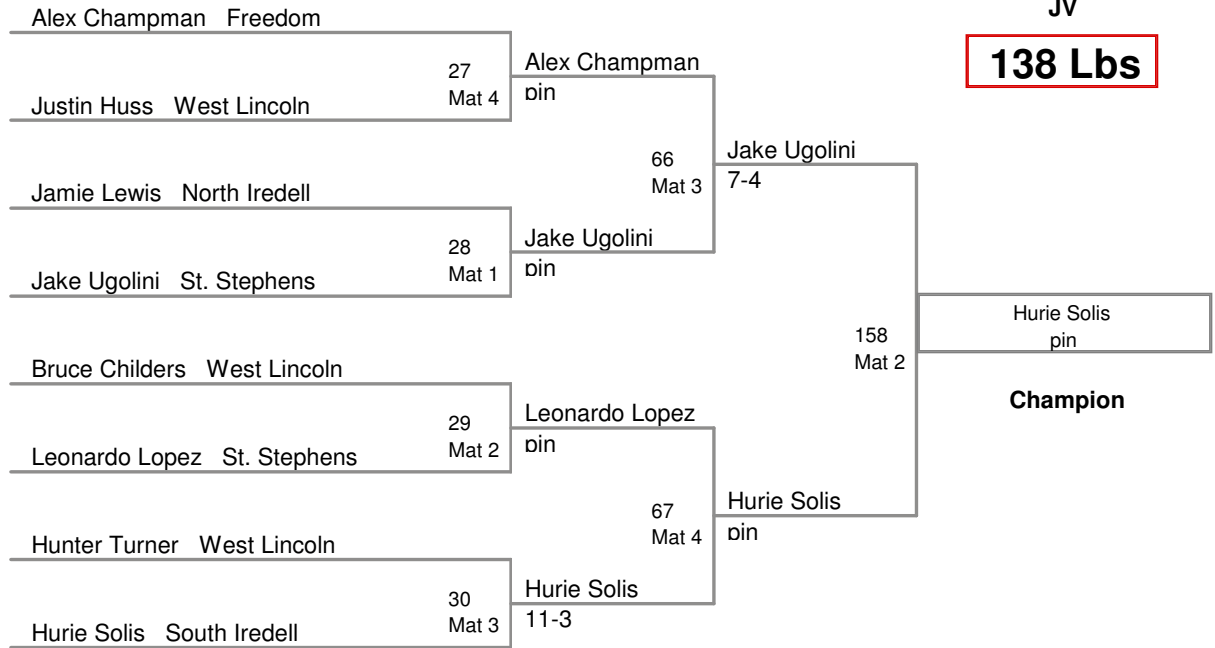

106 Lbs

113 Lbs

JV Indian Classic 2012
JV

120 Lbs

126 Lbs

138 Lbs

145 Lbs

152 Lbs

160 Lbs

170 Lbs

182 Lbs

220 Lbs

285 Lbs