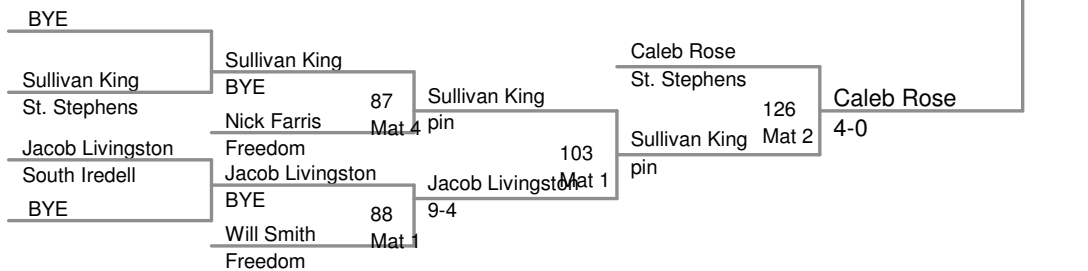

106 Lbs

113 Lbs

JV Indian Classic 2012
JV

120 Lbs

126 Lbs

138 Lbs

145 Lbs

152 Lbs

160 Lbs

170 Lbs

182 Lbs

220 Lbs

285 Lbs