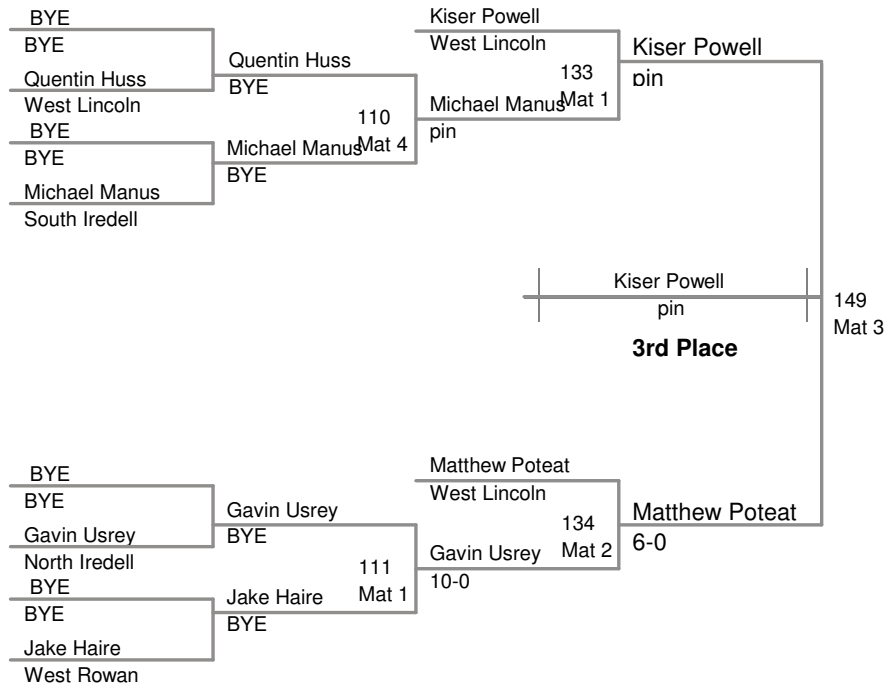

106 Lbs

113 Lbs

JV Indian Classic 2012
JV

120 Lbs

126 Lbs

138 Lbs

145 Lbs

152 Lbs

160 Lbs

170 Lbs

182 Lbs

220 Lbs

285 Lbs