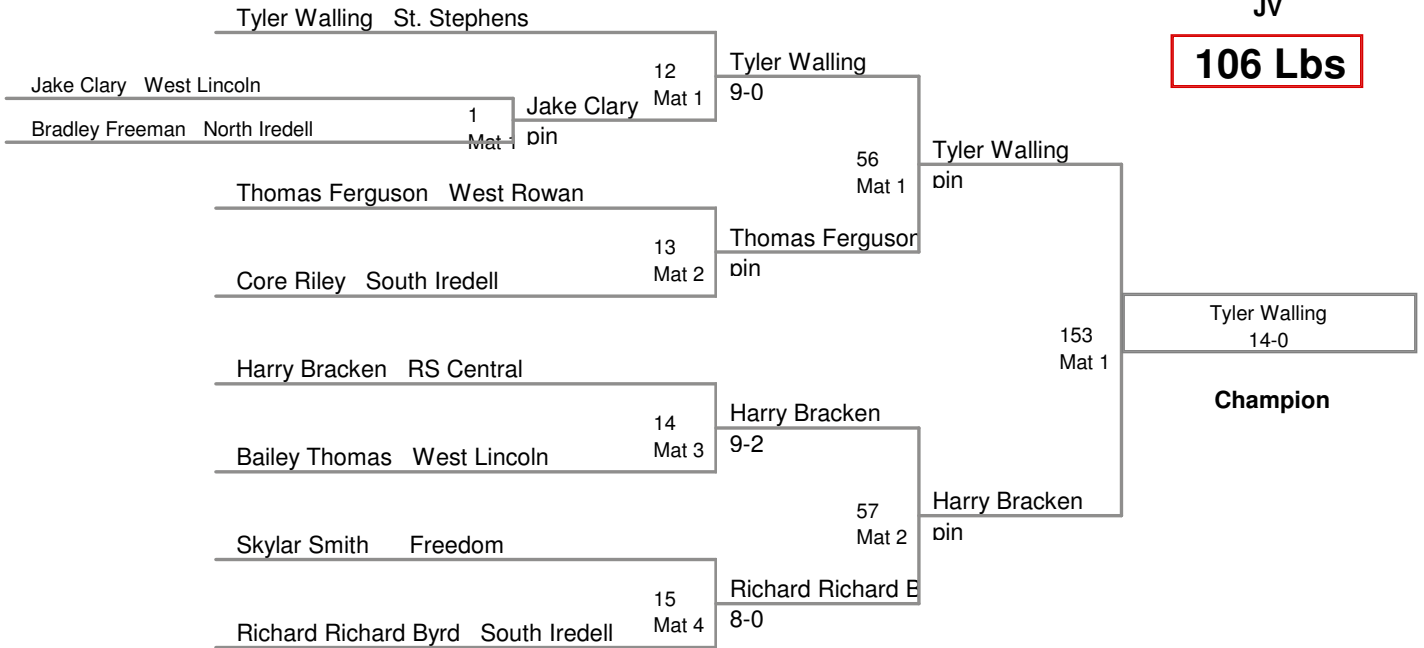

106 Lbs

113 Lbs

JV Indian Classic 2012
JV

120 Lbs

126 Lbs

138 Lbs

145 Lbs

152 Lbs

160 Lbs

170 Lbs

182 Lbs

220 Lbs

285 Lbs