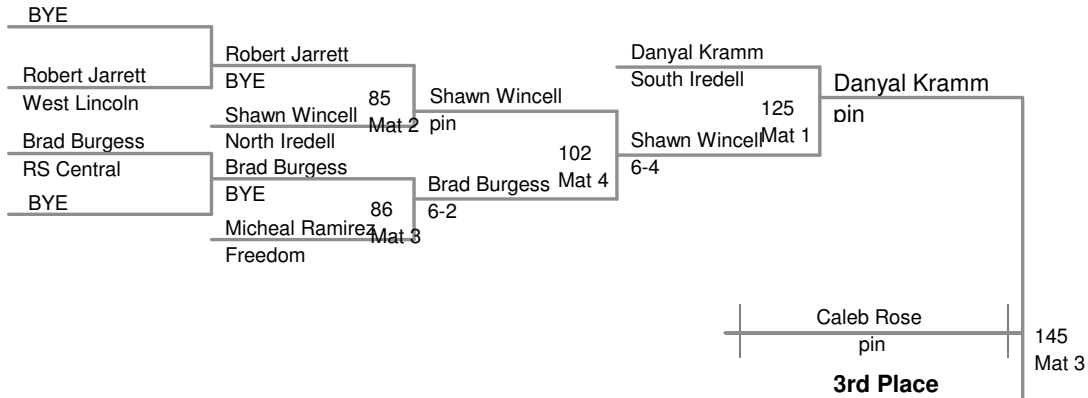

106 Lbs

113 Lbs

JV Indian Classic 2012
JV

120 Lbs

126 Lbs

138 Lbs

145 Lbs

152 Lbs

160 Lbs

170 Lbs

182 Lbs

220 Lbs

285 Lbs