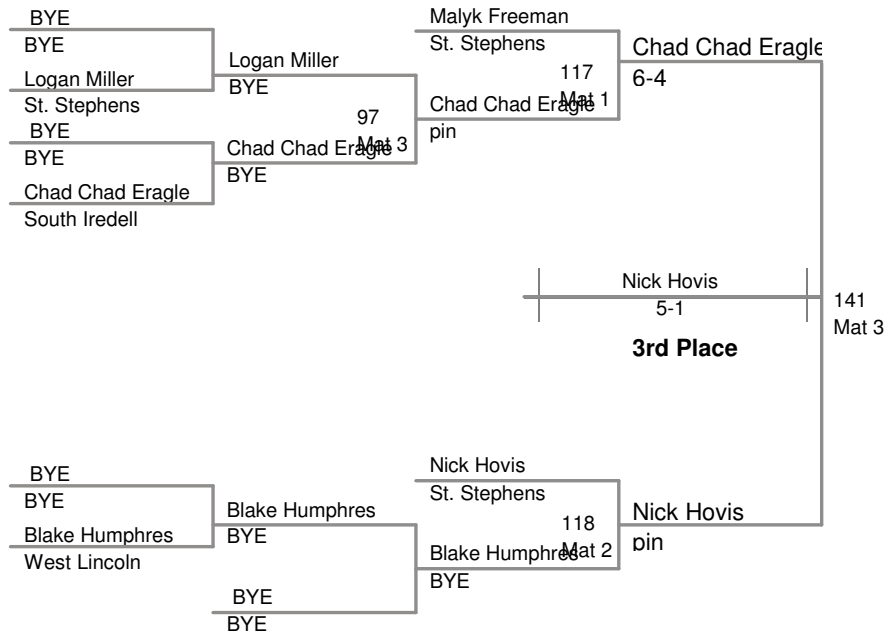

106 Lbs

113 Lbs

JV Indian Classic 2012
JV

120 Lbs

126 Lbs

138 Lbs

145 Lbs

152 Lbs

160 Lbs

170 Lbs

182 Lbs

220 Lbs

285 Lbs