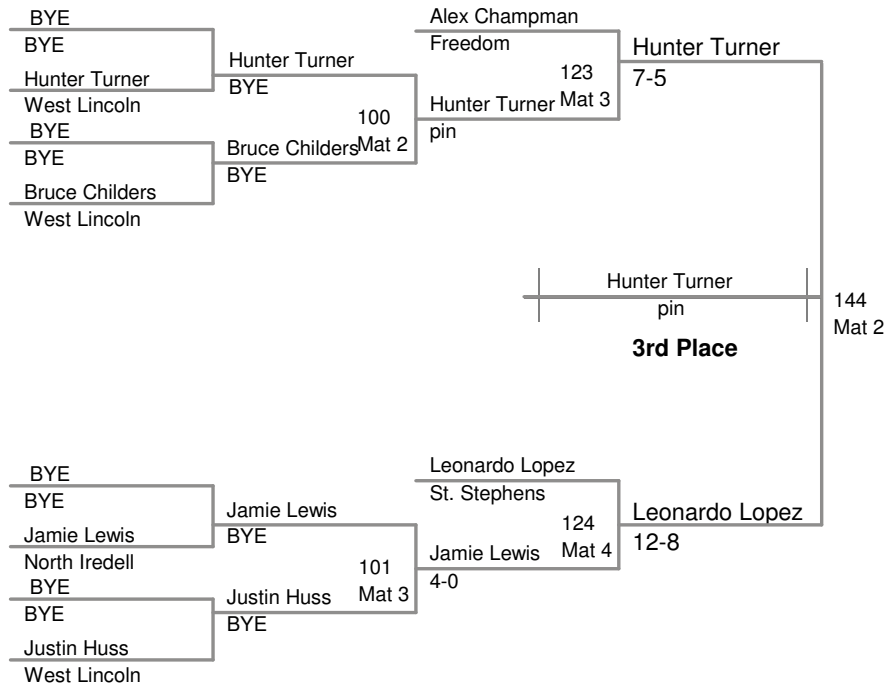

106 Lbs

113 Lbs

JV Indian Classic 2012
JV

120 Lbs

126 Lbs

138 Lbs

145 Lbs

152 Lbs

160 Lbs

170 Lbs

182 Lbs

220 Lbs

285 Lbs