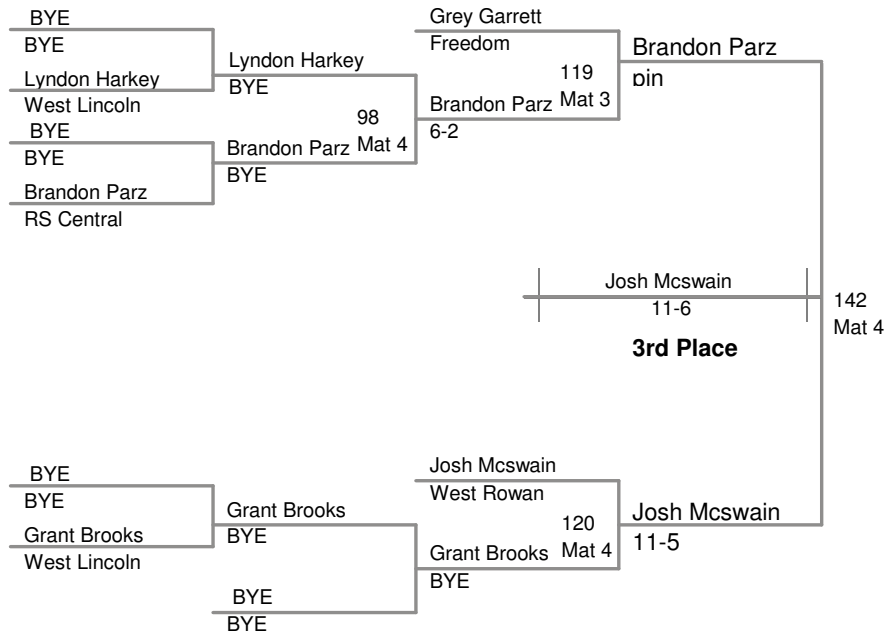

106 Lbs

113 Lbs

JV Indian Classic 2012
JV

120 Lbs

126 Lbs

138 Lbs

145 Lbs

152 Lbs

160 Lbs

170 Lbs

182 Lbs

220 Lbs

285 Lbs