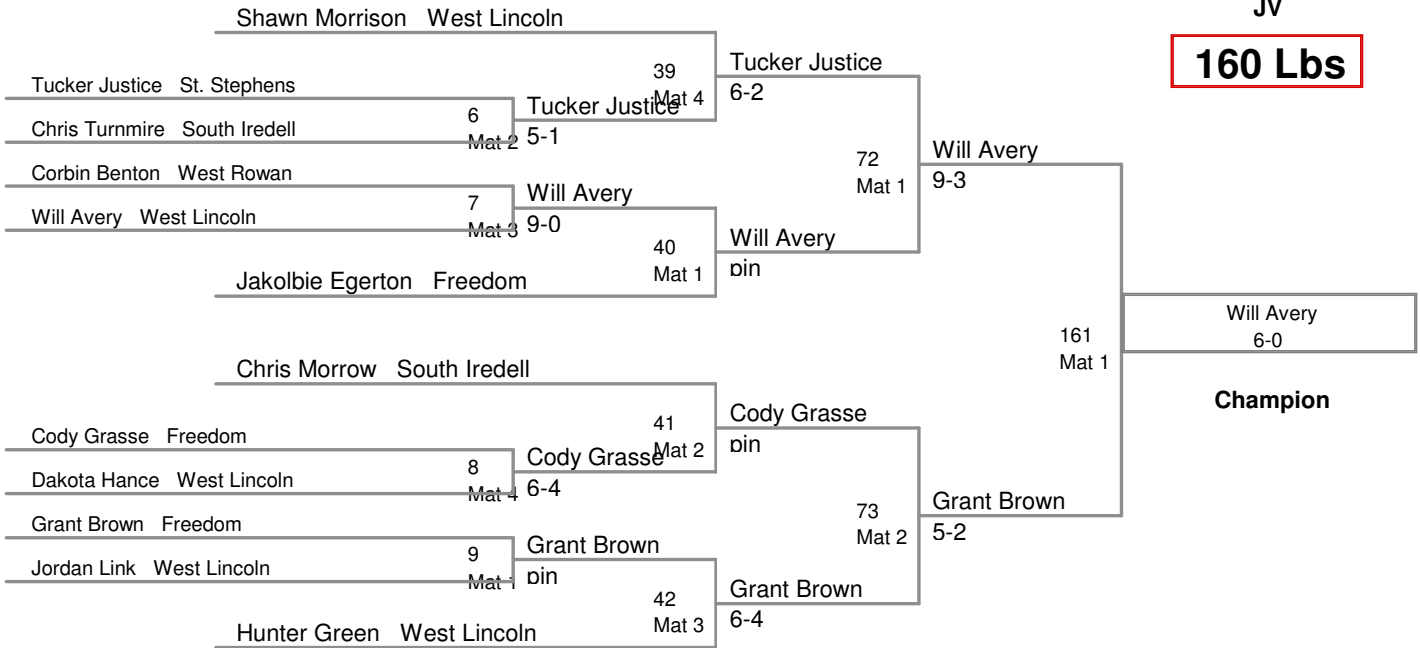

106 Lbs

113 Lbs

JV Indian Classic 2012
JV

120 Lbs

126 Lbs

138 Lbs

145 Lbs

152 Lbs

160 Lbs

170 Lbs

182 Lbs

220 Lbs

285 Lbs