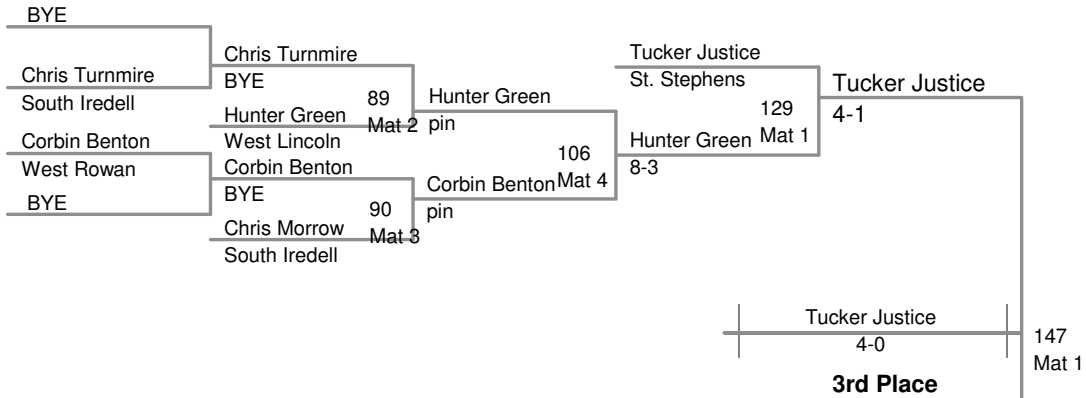

106 Lbs

113 Lbs

JV Indian Classic 2012
JV

120 Lbs

126 Lbs

138 Lbs

145 Lbs

152 Lbs

160 Lbs

170 Lbs

182 Lbs

220 Lbs

285 Lbs