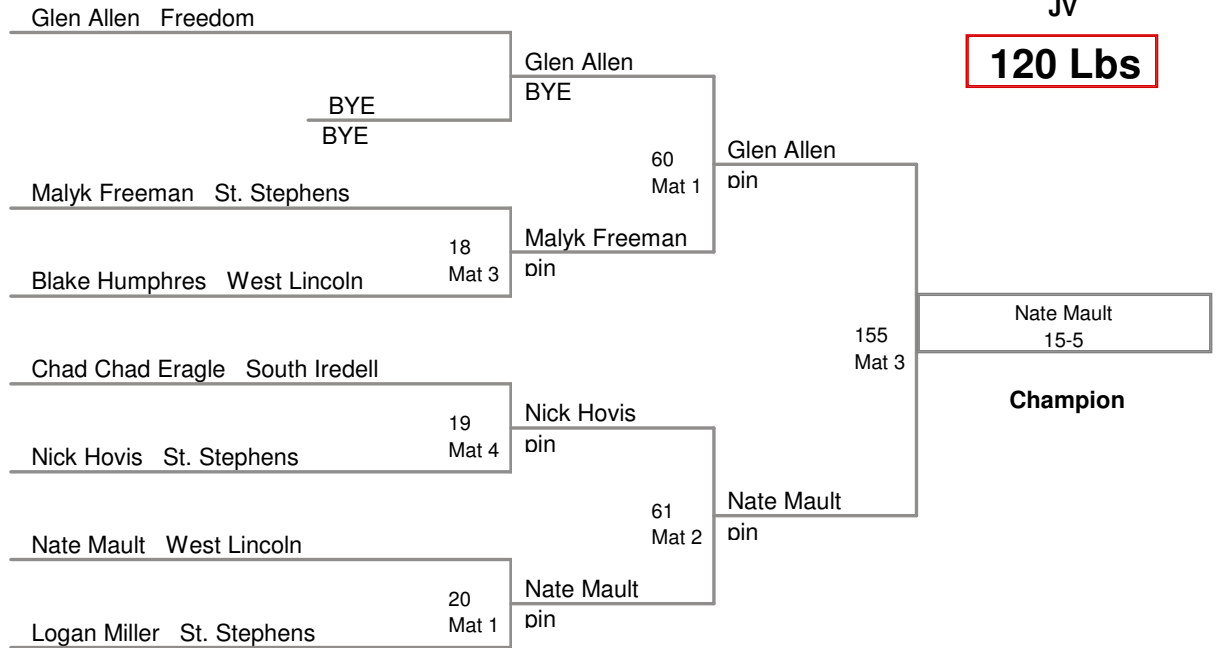

106 Lbs

113 Lbs

JV Indian Classic 2012
JV

120 Lbs

126 Lbs

138 Lbs

145 Lbs

152 Lbs

160 Lbs

170 Lbs

182 Lbs

220 Lbs

285 Lbs