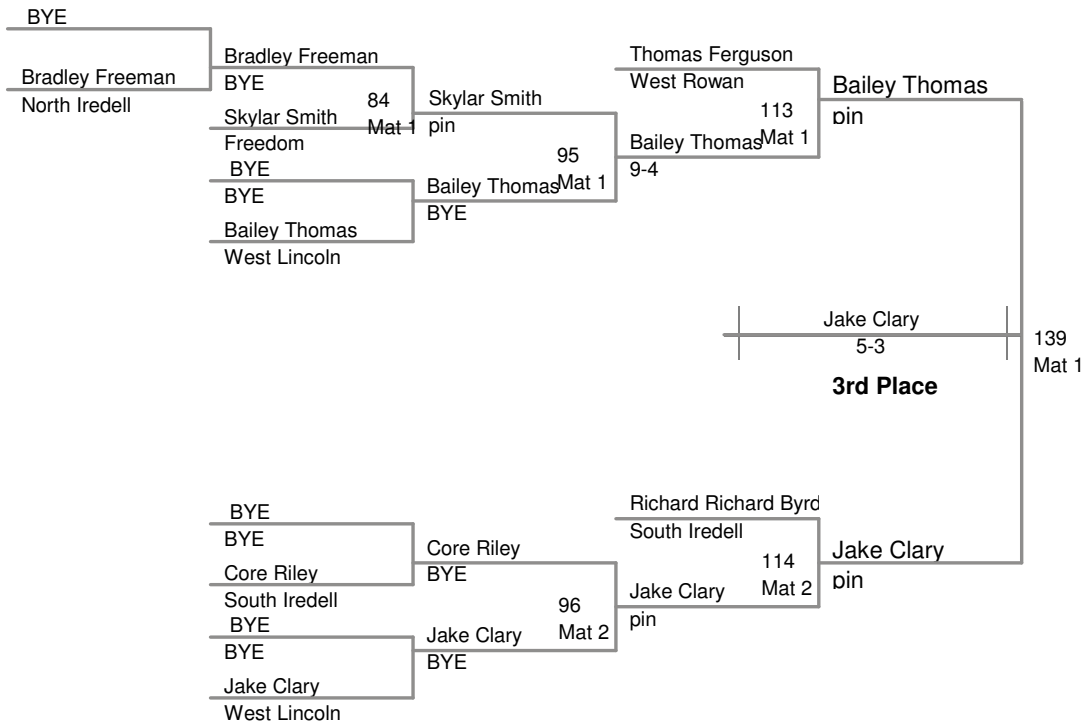

106 Lbs

113 Lbs

JV Indian Classic 2012
JV

120 Lbs

126 Lbs

138 Lbs

145 Lbs

152 Lbs

160 Lbs

170 Lbs

182 Lbs

220 Lbs

285 Lbs