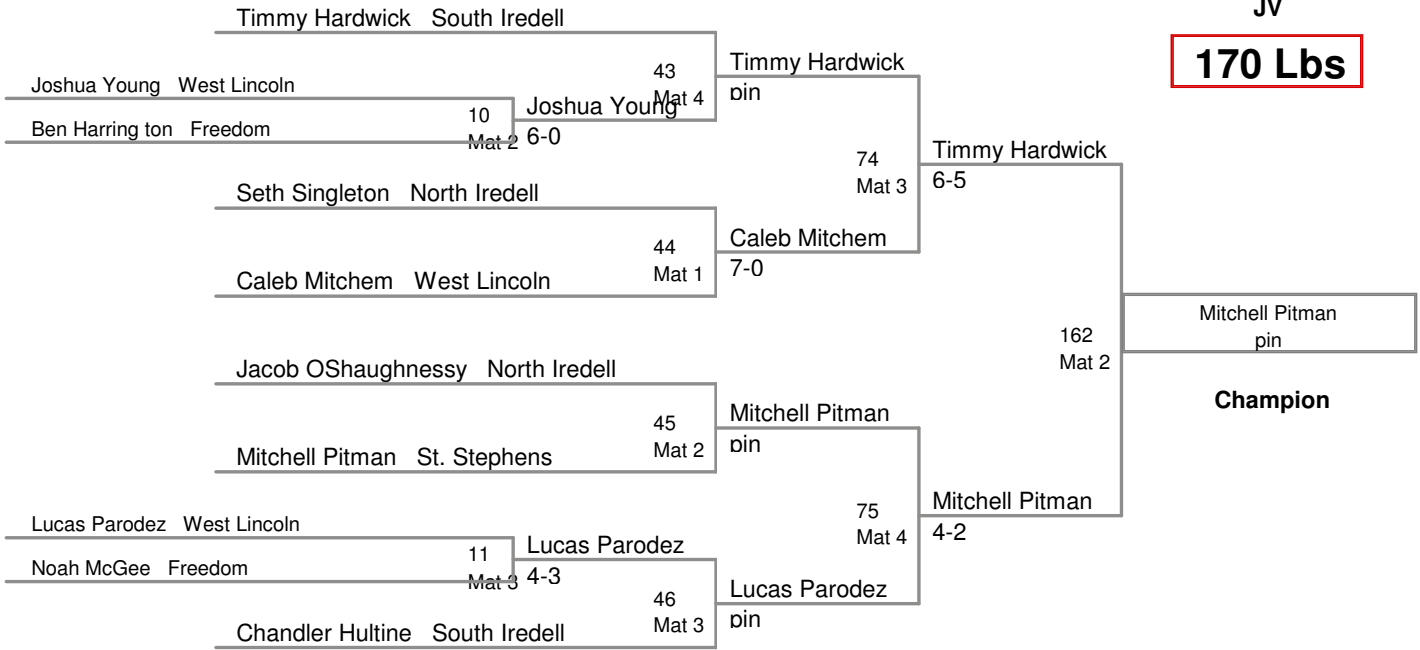

106 Lbs

113 Lbs

JV Indian Classic 2012
JV

120 Lbs

126 Lbs

138 Lbs

145 Lbs

152 Lbs

160 Lbs

170 Lbs

182 Lbs

220 Lbs

285 Lbs